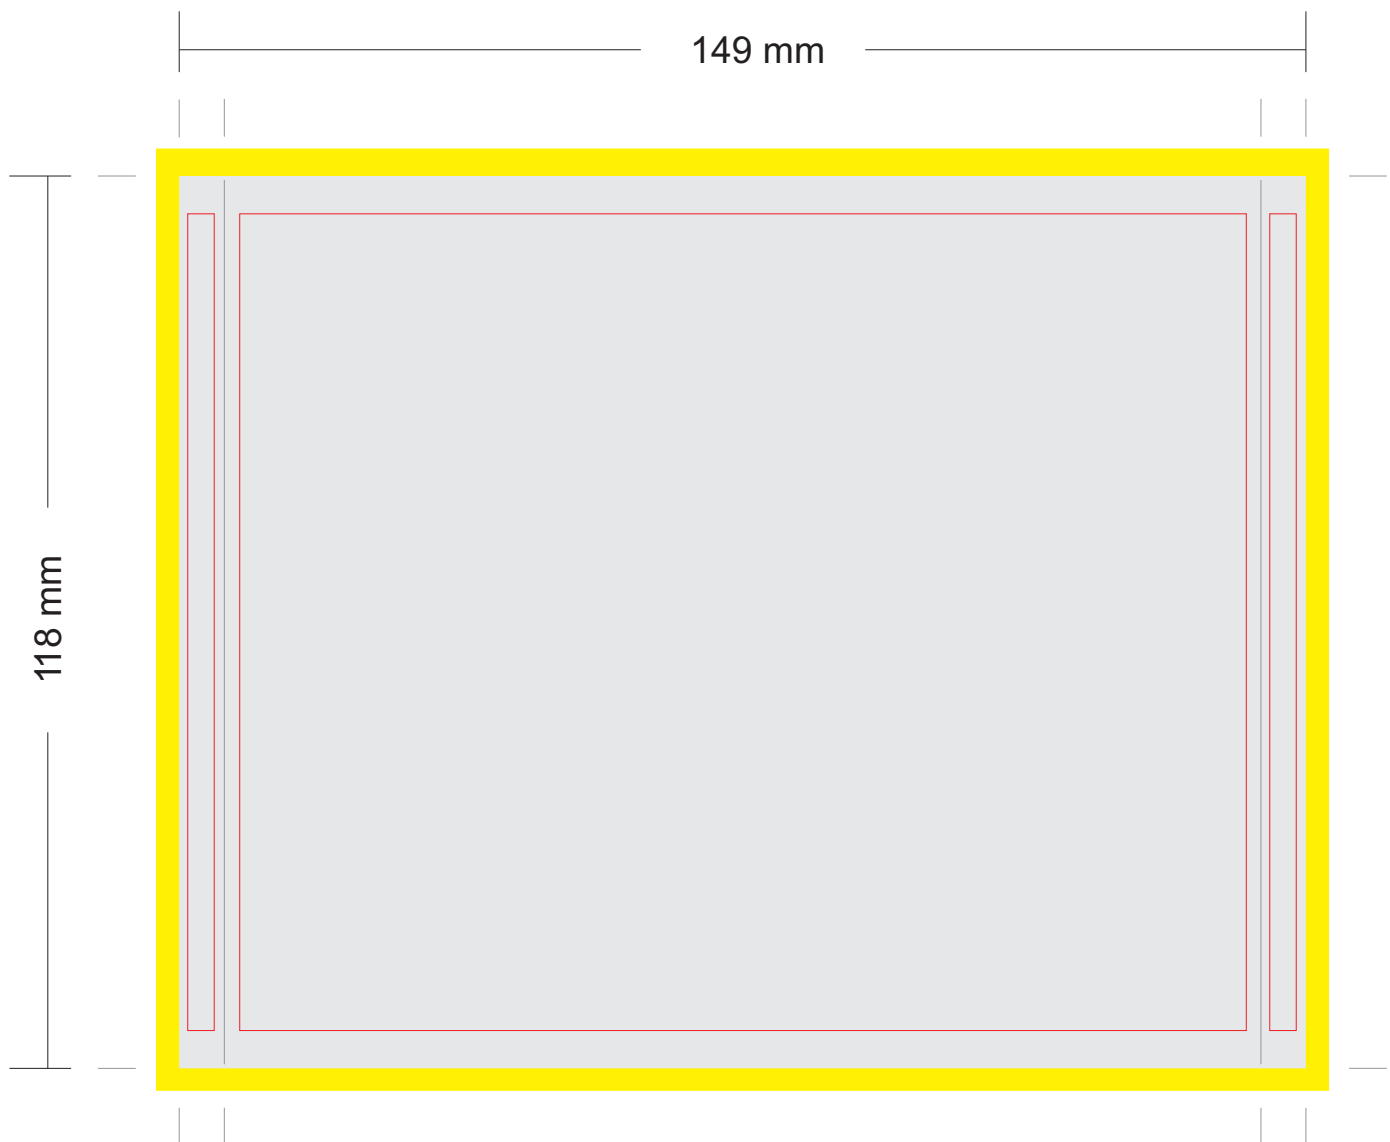

Encarte Gráfico - Fundo de Caixa Acrílica Padrão

-  Área de impressão
-  Área de sangramento
deixar 5mm do menos
-  Área de segurança
para logos e textos