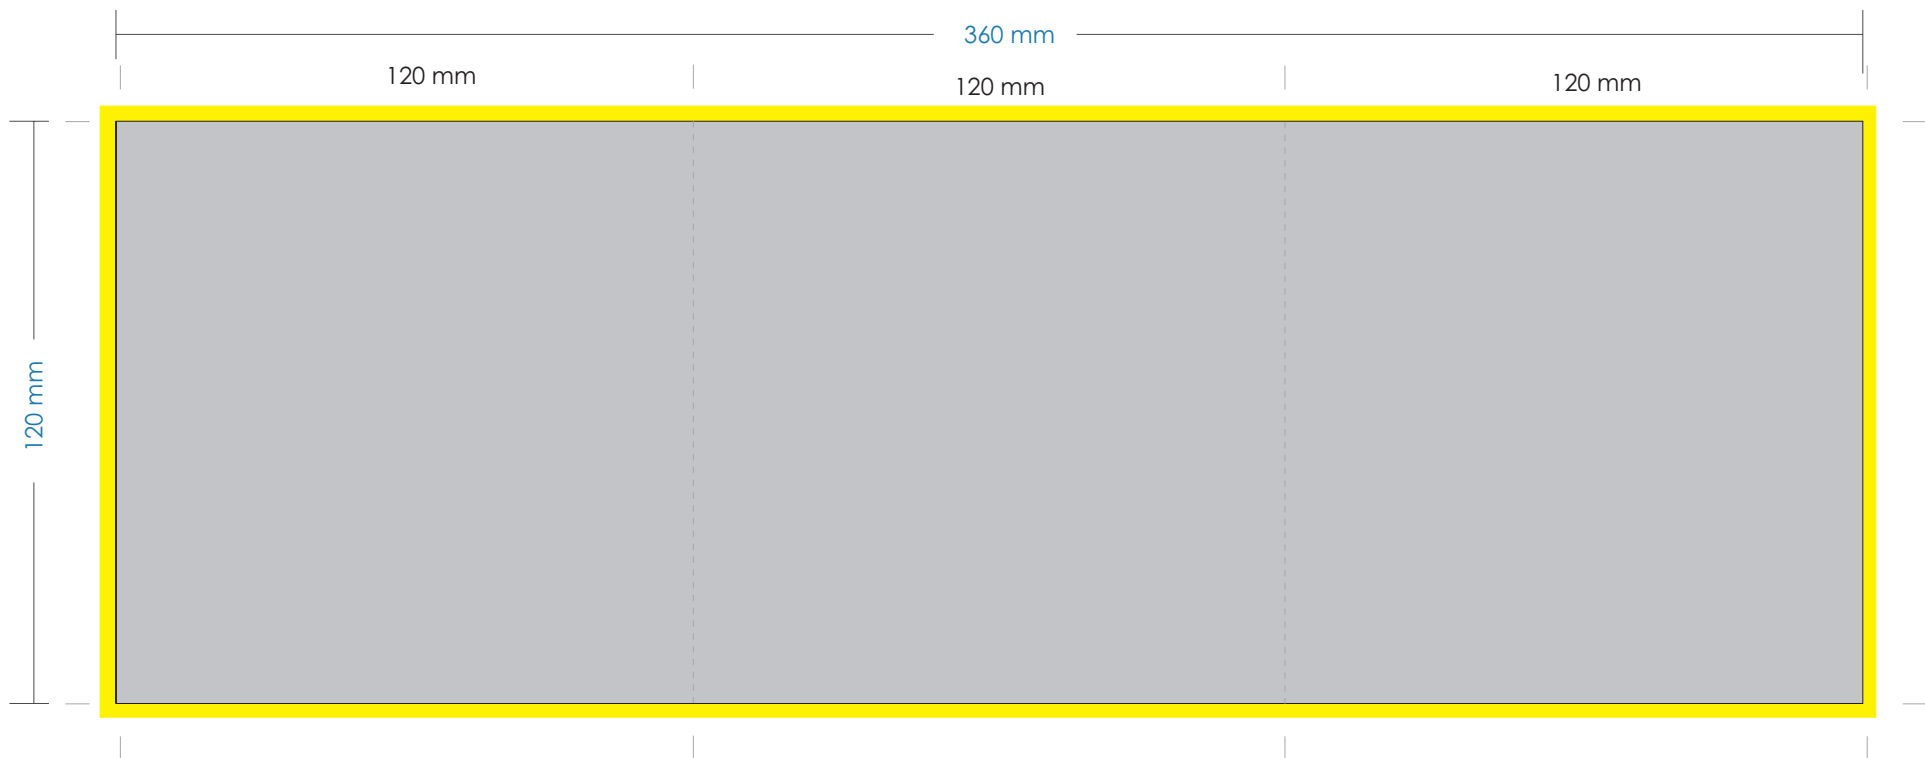

## Encarte Gráfico 12x36cm - Caixa Padrão ou Super Slim

- Área de impressão
- Área de sangramento deixar 5mm ao menos