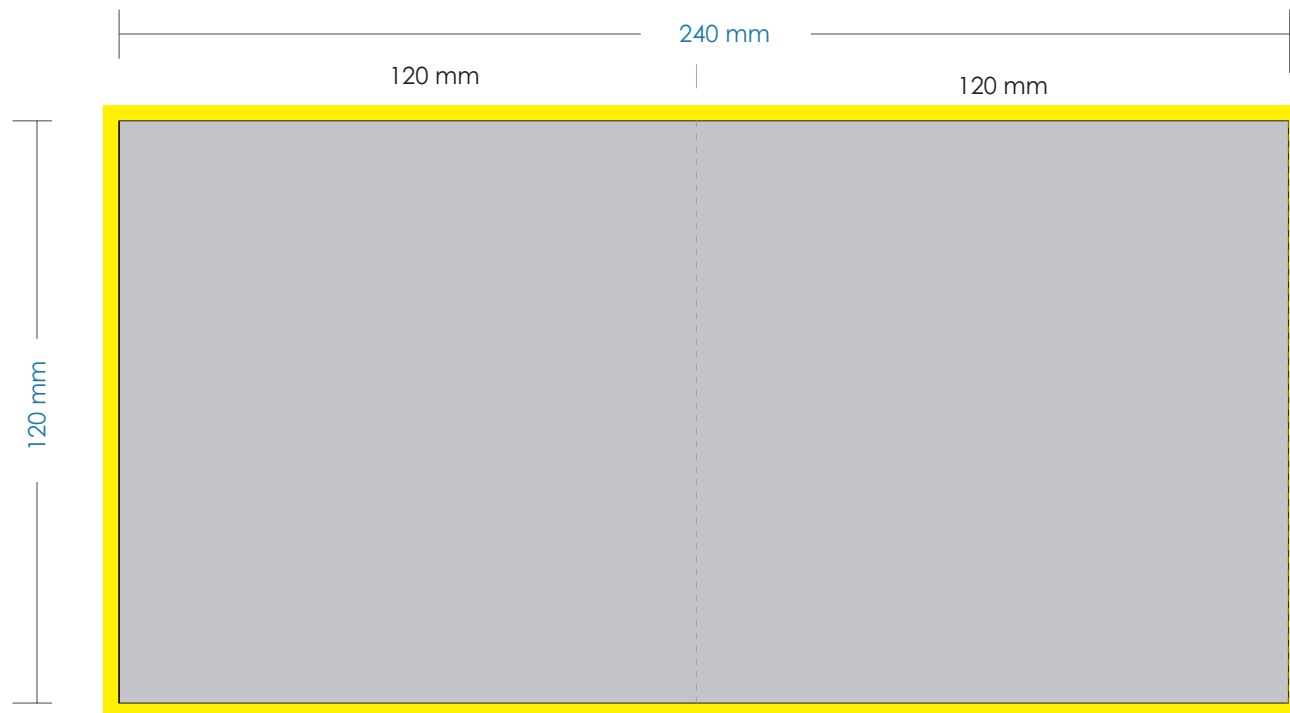

## Encarte Gráfico 120mm x 240mm - Caixa Padrão ou Super Slim

- Área de impressão
- Área de sangramento deixar 5mm ao menos